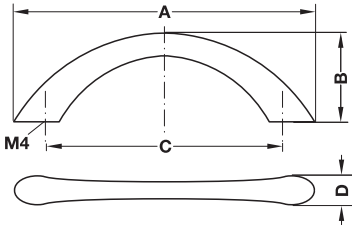

1

Möbelgriffe, Zinkdruckguss

Oberfläche	Maß A mm	Maß B mm	Maß C mm	Maß D mm	Abpackung Stück	Artikel-Nr.
verchromt poliert	81	24	64	11	1 oder 50	103.84.202
	113	24	96	9	1 oder 50	103.84.203
	158	29	128	11	1 oder 25	103.84.204
verchromt matt	113	24	96	9	1 oder 50	103.84.403
	158	29	128	11	1 oder 25	103.84.404
	204	30	160	12	1 oder 25	103.84.405
goldfarben poliert	113	24	96	9	1 oder 50	103.84.803
	158	29	128	11	1 oder 25	103.84.804

Oberfläche	Artikel-Nr.
verchromt matt	109.53.402
vernickelt matt	109.53.602

Abpackung: 1 oder 10 Stück

Gewindeschrauben M4

► MB 1.398

DGH-M 2012, HDE, 09/11; Maßangaben unverbindlich. Konstruktionsänderungen vorbehalten.