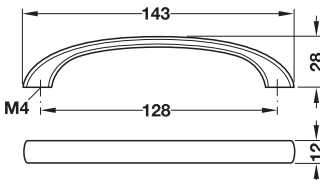

1

Möbelgriffe, Zinkdruckguss

Oberfläche	Maß A mm	Maß B mm	Maß C mm	Maß D mm	Abpackung Stück	Artikel-Nr.
verchromt poliert	81	24	64	11	1 oder 50	103.84.202
	113	24	96	9	1 oder 50	103.84.203
	158	29	128	11	1 oder 25	103.84.204
verchromt matt	113	24	96	9	1 oder 50	103.84.403
	158	29	128	11	1 oder 25	103.84.404
	204	30	160	12	1 oder 25	103.84.405
goldfarben poliert	113	24	96	9	1 oder 50	103.84.803
	158	29	128	11	1 oder 25	103.84.804

Oberfläche	Artikel-Nr.
verchromt matt	109.53.402
vernickelt matt	109.53.602

Abpackung: 1 oder 10 Stück

Gewindeschrauben M4

► MB 1.398

DGH-M 2012, HDE, 09/11; Maßangaben unverbindlich. Konstruktionsänderungen vorbehalten.