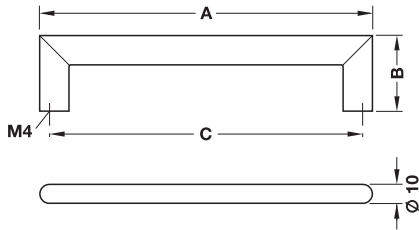

Diameter 10 mm

1

- Material: Stainless steel, quality 1.4301
- Finish: Matt brushed

Dim. A mm	Dim. B mm	Dim. C mm	Packing pieces	Cat. No.
106	36	96	30	115.73.002
138	36	128	30	115.73.003
170	36	160	30	115.73.004
202	36	192	20	115.73.005
234	36	224	30	115.73.006
298	36	288	15	115.73.008
330	36	320	10	115.73.009
362	36	352	10	115.73.010
458	36	448	10	115.73.012

Diameter 12 mm

- Material: Stainless steel, quality 1.4301
- Finish: Matt brushed

Dim. A mm	Dim. B mm	Dim. C mm	Packing pieces	Cat. No.
108	36	96	30	115.93.002
140	36	128	30	115.93.003
172	36	160	30	115.93.004
204	36	192	30	115.93.005
236	36	224	10	115.93.006
300	36	288	30	115.93.008
332	36	320	15	115.93.009
364	36	352	10	115.93.010
396	36	384	15	115.93.011
460	36	448	10	115.93.013
492	36	480	10	115.93.014
652	36	640	10	115.93.019