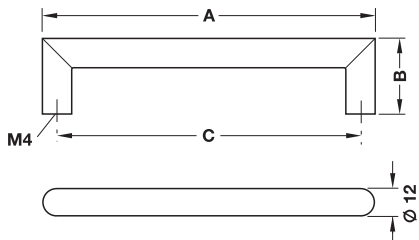

Diameter 10 mm

1

- Material: Stainless steel, quality 1.4301
- Finish: Matt brushed

Dim. A mm	Dim. B mm	Dim. C mm	Packing pieces	Cat. No.
106	36	96	30	115.73.002
138	36	128	30	115.73.003
170	36	160	30	115.73.004
202	36	192	20	115.73.005
234	36	224	30	115.73.006
298	36	288	15	115.73.008
330	36	320	10	115.73.009
362	36	352	10	115.73.010
458	36	448	10	115.73.012

Diameter 12 mm

- Material: Stainless steel, quality 1.4301
- Finish: Matt brushed

Dim. A mm	Dim. B mm	Dim. C mm	Packing pieces	Cat. No.
108	36	96	30	115.93.002
140	36	128	30	115.93.003
172	36	160	30	115.93.004
204	36	192	30	115.93.005
236	36	224	10	115.93.006
300	36	288	30	115.93.008
332	36	320	15	115.93.009
364	36	352	10	115.93.010
396	36	384	15	115.93.011
460	36	448	10	115.93.013
492	36	480	10	115.93.014
652	36	640	10	115.93.019