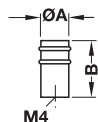

- Werkstoff: Edelstahl Baustahl, Güte 1.4571

Oberfläche	Artikel-Nr.
matt gebürstet	117.64.000

Abpackung: 1 oder 10 Stück

Bügelgriff Edelstahl Baustahl	► MB 1.14
Segmentbogengriff Edelstahl Baustahl	► MB 1.15
Garderobenbügel Edelstahl Baustahl	► MB 1.381
Garderobenhaken Edelstahl Baustahl	► MB 1.400

- Werkstoff: Edelstahl, Güte 1.4305
- Oberfläche: Knopf: matt gebürstet, Gummiringe: schwarz

Maß A mm	Maß B mm	Artikel-Nr.
15	30	134.86.610
20	30	134.86.620

Abpackung: 1 oder 10 Stück

- Werkstoff: Edelstahl, Güte 1.4305
- Oberfläche: matt gebürstet

Maß A mm	Maß B mm	Artikel-Nr.
12	25	134.80.610
20	30	134.80.629

Abpackung: 1 oder 10 Stück

Dieser Knopf ist auch mit Alasept-Beschichtung lieferbar. Nähere Angaben dazu finden Sie ab Seite MB 1.48.

Gewindeschrauben M4 ► MB 1.430