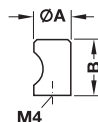

- Werkstoff: Edelstahl, Güte 1.4305
- Oberfläche: Knopf: matt gebürstet, Gummiringe: schwarz

Maß A mm	Maß B mm	Artikel-Nr.
15	30	134.86.610
20	30	134.86.620

Abpackung: 1 oder 10 Stück

- Werkstoff: Edelstahl, Güte 1.4305
- Oberfläche: matt gebürstet

Maß A mm	Maß B mm	Artikel-Nr.
12	25	134.80.610
20	30	134.80.629

Abpackung: 1 oder 10 Stück

Dieser Knopf ist auch mit Alasept-Beschichtung lieferbar. Nähere Angaben dazu finden Sie ab Seite MB 1.48.

Gewindeschrauben M4 ► MB 1.430