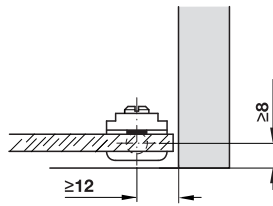

Montage

Oberfläche	Artikel-Nr.
Scharnier: schwarz matt, Buchse: schwarz	361.69.310
Scharnier: vernickelt matt, Buchse: schwarz	361.69.710

Abpackung: 50 Paar