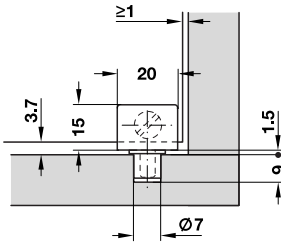

Glastürscharnier

für Türmontage ohne Glasbohrung, Länge 20 mm

5

Glastürscharniere

- Öffnungswinkel: 90°
- Einsatzbereich: für innenliegende Glastüren
- Werkstoff: Zinkdruckguss, Schraube aus Stahl, mit Gummipuffer, Buchse aus Stahl
- Montage: zum Einstecken in Boden, zum Klemmen mit Schraube an Glastür
- für Glasdicke: max. 6,5 mm
- für Türbreite: max. 400 mm
- für Türhöhe: max. 800 mm
- Ausführung: mit Buchse
- ohne Zuhaltung

- Öffnungswinkel: 90°
- Einsatzbereich: für innenliegende Glastüren
- Werkstoff: Zinkdruckguss, Schraube aus Stahl, mit Gummipuffer, Buchse aus Kunststoff
- Montage: zum Einstecken in Boden, zum Klemmen mit Schraube an Glastür
- für Glasdicke: max. 6,5 mm
- für Türbreite: max. 400 mm
- für Türhöhe: max. 800 mm
- Ausführung: mit Buchse
- ohne Zuhaltung

Montage

Oberfläche	Artikel-Nr.
Scharnier: schwarz matt, Buchse: schwarz	361.69.320

Abpackung: 1, 5 oder 50 Paar

Glastürscharnier Simplex für Türmontage ohne Glasbohrung

- Öffnungswinkel: 110°
- Einsatzbereich: für innenliegende Glastüren
- Werkstoff: Stahl, Buchse aus Kunststoff
- Montage: zum Einstecken in Boden, zum Klemmen mit Schraube an Glastür
- für Glasdicke: max. 4,7 mm
- für Türbreite: max. 400 mm
- für Türhöhe: max. 600 mm
- Ausführung: mit Buchse
- ohne Zuhaltung

- Öffnungswinkel: 110°
- Einsatzbereich: für innenliegende Glastüren
- Werkstoff: Stahl, Buchse und Clips aus Kunststoff
- Montage: zum Einstecken in Boden, zum Klemmen an Glastür, werkzeuglos
- für Glasdicke: 5,0 mm
- für Türbreite: max. 400 mm
- für Türhöhe: max. 600 mm
- Ausführung: mit Buchse
- ohne Zuhaltung