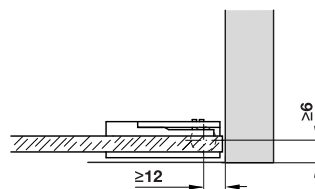

Montage

Oberfläche	Artikel-Nr.
Scharnier: verchromt poliert, Buchse und Clip: schwarz	361.42.221

Abpackung: 1 oder 50 Paar

DGH-M 2012, HDE, 09/11, Maßangaben unverbindlich. Konstruktionsänderungen vorbehalten.

Neu!

Timos – das innovative Scharniersystem.

MB **5.183**