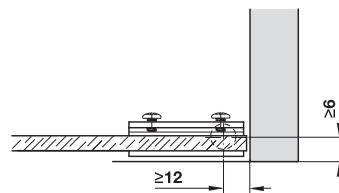

Montage

Oberfläche	Artikel-Nr.
Scharnier: verchromt poliert, Buchse: schwarz	361.42.202
Scharnier: schwarz matt, Buchse: schwarz	361.42.300

Abpackung: 1 oder 50 Paar

Glastürscharniere