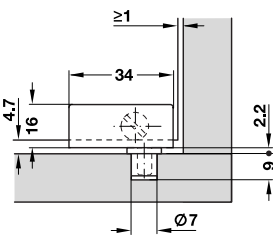

Glastürscharnier

für Türmontage ohne Glasbohrung, Länge 20 mm

5

Glastürscharniere

- Öffnungswinkel: 90°
- Einsatzbereich: für innenliegende Glastüren
- Werkstoff: Zinkdruckguss, Schraube aus Stahl, mit Gummipuffer, Buchse aus Stahl
- Montage: zum Einstecken in Boden, zum Klemmen mit Schraube an Glastür
- für Glasdicke: max. 6,5 mm
- für Türbreite: max. 400 mm
- für Türhöhe: max. 800 mm
- Ausführung: mit Buchse
- ohne Zuhaltung

Montage

Oberfläche	Artikel-Nr.
Scharnier: schwarz matt, Buchse: schwarz	361.69.310
Scharnier: vernickelt matt, Buchse: schwarz	361.69.710

Abpackung: 50 Paar

Glastürscharnier

für Türmontage ohne Glasbohrung, Länge 34 mm

- Öffnungswinkel: 90°
- Einsatzbereich: für innenliegende Glastüren
- Werkstoff: Zinkdruckguss, Schraube aus Stahl, mit Gummipuffer, Buchse aus Kunststoff
- Montage: zum Einstecken in Boden, zum Klemmen mit Schraube an Glastür
- für Glasdicke: max. 6,5 mm
- für Türbreite: max. 400 mm
- für Türhöhe: max. 800 mm
- Ausführung: mit Buchse
- ohne Zuhaltung

Montage

Oberfläche	Artikel-Nr.
Scharnier: schwarz matt, Buchse: schwarz	361.69.320

Abpackung: 1, 5 oder 50 Paar

Glastürscharnier Simplex für Türmontage ohne Glasbohrung

- Öffnungswinkel: 110°
- Einsatzbereich: für innenliegende Glastüren
- Werkstoff: Stahl, Buchse aus Kunststoff
- Montage: zum Einstecken in Boden, zum Klemmen mit Schraube an Glastür
- für Glasdicke: max. 4,7 mm
- für Türbreite: max. 400 mm
- für Türhöhe: max. 600 mm
- Ausführung: mit Buchse
- ohne Zuhaltung