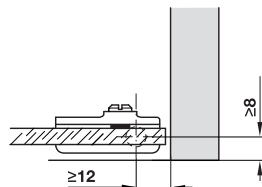

Glastürscharnier

für Türmontage ohne Glasbohrung, Länge 20 mm

5

Glastürscharniere

- Öffnungswinkel: 90°
- Einsatzbereich: für innenliegende Glastüren
- Werkstoff: Zinkdruckguss, Schraube aus Stahl, mit Gummipuffer, Buchse aus Stahl
- Montage: zum Einstecken in Boden, zum Klemmen mit Schraube an Glastür
- für Glasdicke: max. 6,5 mm
- für Türbreite: max. 400 mm
- für Türhöhe: max. 800 mm
- Ausführung: mit Buchse
- ohne Zuhaltung

Montage

Oberfläche	Artikel-Nr.
Scharnier: schwarz matt, Buchse: schwarz	361.69.310
Scharnier: vernickelt matt, Buchse: schwarz	361.69.710

Abpackung: 50 Paar

Glastürscharnier

für Türmontage ohne Glasbohrung, Länge 34 mm

- Öffnungswinkel: 90°
- Einsatzbereich: für innenliegende Glastüren
- Werkstoff: Zinkdruckguss, Schraube aus Stahl, mit Gummipuffer, Buchse aus Kunststoff
- Montage: zum Einstecken in Boden, zum Klemmen mit Schraube an Glastür
- für Glasdicke: max. 6,5 mm
- für Türbreite: max. 400 mm
- für Türhöhe: max. 800 mm
- Ausführung: mit Buchse
- ohne Zuhaltung

Montage

Oberfläche	Artikel-Nr.
Scharnier: schwarz matt, Buchse: schwarz	361.69.320

Abpackung: 1, 5 oder 50 Paar

Glastürscharnier Simplex für Türmontage ohne Glasbohrung

- Öffnungswinkel: 110°
- Einsatzbereich: für innenliegende Glastüren
- Werkstoff: Stahl, Buchse aus Kunststoff
- Montage: zum Einstecken in Boden, zum Klemmen mit Schraube an Glastür
- für Glasdicke: max. 4,7 mm
- für Türbreite: max. 400 mm
- für Türhöhe: max. 600 mm
- Ausführung: mit Buchse
- ohne Zuhaltung