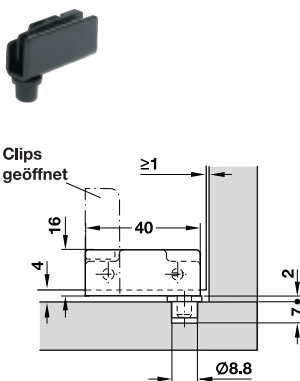

Glastürscharnier

für Türmontage ohne Glasbohrung, Länge 20 mm

5

Glastürscharniere

- Öffnungswinkel: 90°
- Einsatzbereich: für innenliegende Glastüren
- Werkstoff: Zinkdruckguss, Schraube aus Stahl, mit Gummipuffer, Buchse aus Stahl
- Montage: zum Einstecken in Boden, zum Klemmen mit Schraube an Glastür
- für Glasdicke: max. 6,5 mm
- für Türbreite: max. 400 mm
- für Türhöhe: max. 800 mm
- Ausführung: mit Buchse
- ohne Zuhaltung

- Öffnungswinkel: 90°
- Einsatzbereich: für innenliegende Glastüren
- Werkstoff: Zinkdruckguss, Schraube aus Stahl, mit Gummipuffer, Buchse aus Kunststoff
- Montage: zum Einstecken in Boden, zum Klemmen mit Schraube an Glastür
- für Glasdicke: max. 6,5 mm
- für Türbreite: max. 400 mm
- für Türhöhe: max. 800 mm
- Ausführung: mit Buchse
- ohne Zuhaltung

Montage

Oberfläche	Artikel-Nr.
Scharnier: schwarz matt, Buchse: schwarz	361.69.320

Abpackung: 1, 5 oder 50 Paar

Glastürscharnier Simplex für Türmontage ohne Glasbohrung

- Öffnungswinkel: 110°
- Einsatzbereich: für innenliegende Glastüren
- Werkstoff: Stahl, Buchse aus Kunststoff
- Montage: zum Einstecken in Boden, zum Klemmen mit Schraube an Glastür
- für Glasdicke: max. 4,7 mm
- für Türbreite: max. 400 mm
- für Türhöhe: max. 600 mm
- Ausführung: mit Buchse
- ohne Zuhaltung

- Öffnungswinkel: 110°
- Einsatzbereich: für innenliegende Glastüren
- Werkstoff: Stahl, Buchse und Clips aus Kunststoff
- Montage: zum Einstecken in Boden, zum Klemmen an Glastür, werkzeuglos
- für Glasdicke: 5,0 mm
- für Türbreite: max. 400 mm
- für Türhöhe: max. 600 mm
- Ausführung: mit Buchse
- ohne Zuhaltung