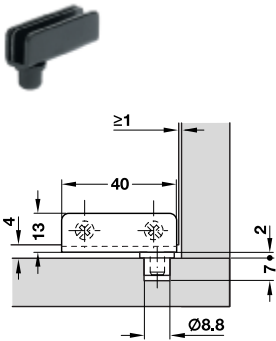

Glastürscharnier Simplex für Türmontage ohne Glasbohrung

- Öffnungswinkel: 110°
- Einsatzbereich: für innenliegende Glastüren
- Werkstoff: Stahl, Buchse aus Kunststoff
- Montage: zum Einstecken in Boden, zum Klemmen mit Schraube an Glastür
- für Glasdicke: max. 4,7 mm
- für Türbreite: max. 400 mm
- für Türhöhe: max. 600 mm
- Ausführung: mit Buchse
- ohne Zuhaltung

5

Montage

Oberfläche	Artikel-Nr.
Scharnier: verchromt poliert, Buchse: schwarz	361.42.202
Scharnier: schwarz matt, Buchse: schwarz	361.42.300

Abpackung: 1 oder 50 Paar

Glastürscharniere

Glastürscharnier Simplex-Clip für werkzeuglose Türmontage ohne Glasbohrung

- Öffnungswinkel: 110°
- Einsatzbereich: für innenliegende Glastüren
- Werkstoff: Stahl, Buchse und Clips aus Kunststoff
- Montage: zum Einstecken in Boden, zum Klemmen an Glastür, werkzeuglos
- für Glasdicke: 5,0 mm
- für Türbreite: max. 400 mm
- für Türhöhe: max. 600 mm
- Ausführung: mit Buchse
- ohne Zuhaltung

Montage

Oberfläche	Artikel-Nr.
Scharnier: verchromt poliert, Buchse und Clip: schwarz	361.42.221

Abpackung: 1 oder 50 Paar

DGH-M 2012, HDE, 09/11, Maßangaben unverbindlich. Konstruktionsänderungen vorbehalten.

Neu!

Timos – das innovative Scharniersystem.

MB **5.183**