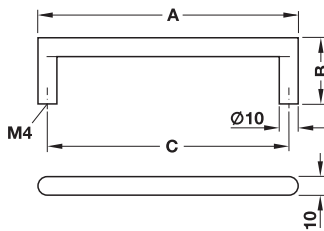

- Werkstoff: Edelstahl, Güte 1.4301
- Oberfläche: matt gebürstet

Maß A mm	Maß B mm	Maß C mm	Artikel-Nr.
176	40	160	100.53.003
208	40	192	100.53.004
240	40	224	100.53.005
304	40	288	100.53.007
368	40	352	100.53.009
464	40	448	100.53.010

Abpackung: 1 oder 10 Stück

- Werkstoff: Edelstahl, Güte 1.4301
- Oberfläche: matt gebürstet

Maß A mm	Maß B mm	Maß C mm	Artikel-Nr.
106	35	96	100.54.001
138	35	128	100.54.002
170	35	160	100.54.003
202	35	192	100.54.004
234	35	224	100.54.005
266	35	256	100.54.006
298	35	288	100.54.007
330	35	320	100.54.008

Abpackung: 1 oder 10 Stück

DGH-M 2012, HDE, 09/11; Maßangaben unverbindlich. Konstruktionsänderungen vorbehalten.

Gewindeschrauben M4

► MB 1.398