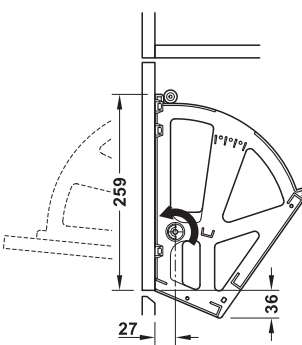

Kippbeschlag mit 1, 2 oder 3 Fächern

mit 2 Fächern

mit 1 Fach

mit 2 Fächern

mit 3 Fächern

Kippbeschlag mit 3 Fächern

Montage

Anwendung mit 3 Fächern

- > Einsatzbereich: zum Einbau in Schuhschränke
- > Werkstoff: Kunststoff
- > Farbe: weiß

Hinweis

Materialdicke für Zwischenboden = 10 mm

Ausführung	Einbautiefe mm	Einbauhöhe mm	Artikel-Nr.
mit 1 Fach	≥189	≥265	892.14.719
mit 2 Fächern	≥255	≥310	892.14.742
mit 3 Fächern	≥305	≥320	892.14.737

Abpackung: 1 Paar

- > Einsatzbereich: zum Einbau in Schuhschränke
- > Werkstoff: Kunststoff
- > Ausführung: mit 3 Fächern, mit optional integrierbarer Dämpfung
- > Einbautiefe: ≥310 mm

Hinweis

Materialdicke für Zwischenboden = 10 mm
lichte Einbaubreite = lichte Innenmaß – 25 mm
Höhe für Böden ≥150 mm