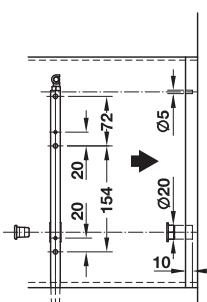

Kippbeschlag mit 1, 2 oder 3 Fächern

mit 2 Fächern

mit 1 Fach

mit 2 Fächern

mit 3 Fächern

Kippbeschlag mit 3 Fächern

Montage

Anwendung mit 3 Fächern

- > Einsatzbereich: zum Einbau in Schuhschränke
- > Werkstoff: Kunststoff
- > Farbe: weiß

Hinweis

Materialdicke für Zwischenboden = 10 mm

Ausführung	Einbautiefe mm	Einbauhöhe mm	Artikel-Nr.
mit 1 Fach	≥189	≥265	892.14.719
mit 2 Fächern	≥255	≥310	892.14.742
mit 3 Fächern	≥305	≥320	892.14.737

Abpackung: 1 Paar

- > Einsatzbereich: zum Einbau in Schuhschränke
- > Werkstoff: Kunststoff
- > Ausführung: mit 3 Fächern, mit optional integrierbarer Dämpfung
- > Einbautiefe: ≥310 mm

Hinweis

Materialdicke für Zwischenboden = 10 mm
lichte Einbaubreite = lichte Innenmaß – 25 mm
Höhe für Böden ≥150 mm