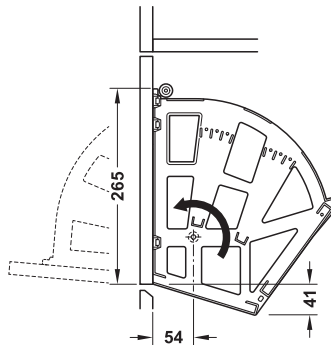

Kippbeschlag mit 1, 2 oder 3 Fächern

mit 2 Fächern

mit 1 Fach

mit 2 Fächern

mit 3 Fächern

Kippbeschlag mit 3 Fächern

Montage

Anwendung mit 3 Fächern

- > Einsatzbereich: zum Einbau in Schuhschränke
- > Werkstoff: Kunststoff
- > Farbe: weiß

Hinweis

Materialdicke für Zwischenboden = 10 mm

Ausführung	Einbautiefe mm	Einbauhöhe mm	Artikel-Nr.
mit 1 Fach	≥189	≥265	892.14.719
mit 2 Fächern	≥255	≥310	892.14.742
mit 3 Fächern	≥305	≥320	892.14.737

Abpackung: 1 Paar

- > Einsatzbereich: zum Einbau in Schuhschränke
- > Werkstoff: Kunststoff
- > Ausführung: mit 3 Fächern, mit optional integrierbarer Dämpfung
- > Einbautiefe: ≥310 mm

Hinweis

Materialdicke für Zwischenboden = 10 mm
lichte Einbaubreite = lichte Innenmaß – 25 mm
Höhe für Böden ≥150 mm