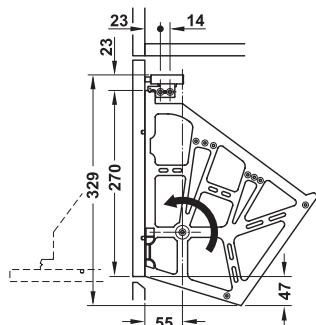

Kippbeschlag mit 1, 2 oder 3 Fächern

mit 2 Fächern

mit 1 Fach

mit 2 Fächern

mit 3 Fächern

Kippbeschlag mit 3 Fächern

Montage

Anwendung mit 3 Fächern

- > Einsatzbereich: zum Einbau in Schuhschränke
- > Werkstoff: Kunststoff
- > Farbe: weiß

Hinweis

Materialdicke für Zwischenboden = 10 mm

Ausführung	Einbautiefe mm	Einbauhöhe mm	Artikel-Nr.
mit 1 Fach	≥189	≥265	892.14.719
mit 2 Fächern	≥255	≥310	892.14.742
mit 3 Fächern	≥305	≥320	892.14.737

Abpackung: 1 Paar

- > Einsatzbereich: zum Einbau in Schuhschränke
- > Werkstoff: Kunststoff
- > Ausführung: mit 3 Fächern, mit optional integrierbarer Dämpfung
- > Einbautiefe: ≥310 mm

Hinweis

Materialdicke für Zwischenboden = 10 mm
lichte Einbaubreite = lichte Innenmaß – 25 mm
Höhe für Böden ≥150 mm