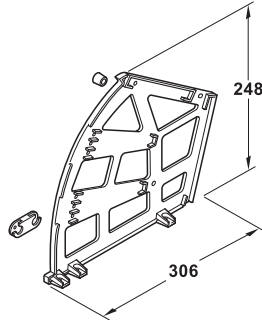

Kippbeschlag mit 1, 2 oder 3 Fächern

mit 2 Fächern

mit 1 Fach

mit 2 Fächern

mit 3 Fächern

Kippbeschlag mit 3 Fächern

Montage

Anwendung mit 3 Fächern

- > Einsatzbereich: zum Einbau in Schuhschränke
- > Werkstoff: Kunststoff
- > Farbe: weiß

Hinweis

Materialdicke für Zwischenboden = 10 mm

Ausführung	Einbautiefe mm	Einbauhöhe mm	Artikel-Nr.
mit 1 Fach	≥189	≥265	892.14.719
mit 2 Fächern	≥255	≥310	892.14.742
mit 3 Fächern	≥305	≥320	892.14.737

Abpackung: 1 Paar

- > Einsatzbereich: zum Einbau in Schuhschränke
- > Werkstoff: Kunststoff
- > Ausführung: mit 3 Fächern, mit optional integrierbarer Dämpfung
- > Einbautiefe: ≥310 mm

Hinweis

Materialdicke für Zwischenboden = 10 mm
lichte Einbaubreite = lichte Innenmaß – 25 mm
Höhe für Böden ≥150 mm