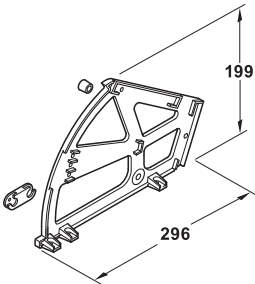

Kippbeschlag mit 1, 2 oder 3 Fächern

mit 2 Fächern

mit 1 Fach

mit 2 Fächern

mit 3 Fächern

Kippbeschlag mit 3 Fächern

Montage

Anwendung mit 3 Fächern

- > Einsatzbereich: zum Einbau in Schuhschränke
- > Werkstoff: Kunststoff
- > Farbe: weiß

Hinweis

Materialdicke für Zwischenboden = 10 mm

Ausführung	Einbautiefe mm	Einbauhöhe mm	Artikel-Nr.
mit 1 Fach	≥189	≥265	892.14.719
mit 2 Fächern	≥255	≥310	892.14.742
mit 3 Fächern	≥305	≥320	892.14.737

Abpackung: 1 Paar

- > Einsatzbereich: zum Einbau in Schuhschränke
- > Werkstoff: Kunststoff
- > Ausführung: mit 3 Fächern, mit optional integrierbarer Dämpfung
- > Einbautiefe: ≥310 mm

Hinweis

Materialdicke für Zwischenboden = 10 mm
lichte Einbaubreite = lichte Innenmaß – 25 mm
Höhe für Böden ≥150 mm