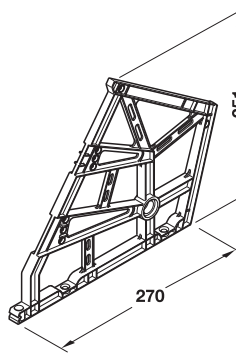

Kippbeschlag mit 1, 2 oder 3 Fächern

mit 2 Fächern

mit 1 Fach

mit 2 Fächern

mit 3 Fächern

Kippbeschlag mit 3 Fächern

Montage

Anwendung mit 3 Fächern

- > Einsatzbereich: zum Einbau in Schuhschränke
- > Werkstoff: Kunststoff
- > Farbe: weiß

Hinweis

Materialdicke für Zwischenboden = 10 mm

Ausführung	Einbautiefe mm	Einbauhöhe mm	Artikel-Nr.
mit 1 Fach	≥189	≥265	892.14.719
mit 2 Fächern	≥255	≥310	892.14.742
mit 3 Fächern	≥305	≥320	892.14.737

Abpackung: 1 Paar

- > Einsatzbereich: zum Einbau in Schuhschränke
- > Werkstoff: Kunststoff
- > Ausführung: mit 3 Fächern, mit optional integrierbarer Dämpfung
- > Einbautiefe: ≥310 mm

Hinweis

Materialdicke für Zwischenboden = 10 mm
lichte Einbaubreite = lichte Innenmaß – 25 mm
Höhe für Böden ≥150 mm