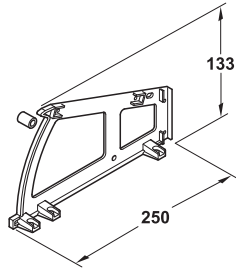

Kippbeschlag mit 1, 2 oder 3 Fächern

mit 2 Fächern

mit 1 Fach

mit 2 Fächern

mit 3 Fächern

Kippbeschlag mit 3 Fächern

Montage

Anwendung mit 3 Fächern

- > Einsatzbereich: zum Einbau in Schuhschränke
- > Werkstoff: Kunststoff
- > Farbe: weiß

Hinweis

Materialdicke für Zwischenboden = 10 mm

Ausführung	Einbautiefe mm	Einbauhöhe mm	Artikel-Nr.
mit 1 Fach	≥189	≥265	892.14.719
mit 2 Fächern	≥255	≥310	892.14.742
mit 3 Fächern	≥305	≥320	892.14.737

Abpackung: 1 Paar

- > Einsatzbereich: zum Einbau in Schuhschränke
- > Werkstoff: Kunststoff
- > Ausführung: mit 3 Fächern, mit optional integrierbarer Dämpfung
- > Einbautiefe: ≥310 mm

Hinweis

Materialdicke für Zwischenboden = 10 mm
lichte Einbaubreite = lichte Innenmaß – 25 mm
Höhe für Böden ≥150 mm