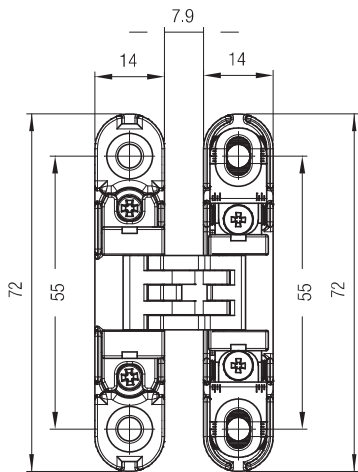

K6100 ZAMA	
Art. K 6100 CS (Art. K 61 COVER CS: included) 180° - Türband, chrom matt „F1“ 180° - Hinge satin chrome "F1" 180° Scharnier chrom mat "F1"	
Art. K 6100 BR (Art. K 61 COVER NR: included) 180° - Türband, schwarz 180° - Hinge black 180° Scharnier gebruinteerd	

Passende Zubehöre Compatible accessories Bijpassende accessoires	
Art. K 61 COVER BI Abdeckung, weiß RAL 9016 Frontal Covering white RAL 9016 Afdekkapje wit RAL 9016	120 pcs
Art. K 61 COVER CS Abdeckung, grau Pantone 877C Frontal Covering gray Pantone 877C Afdekkapje grijs Pantone 877C	120 pcs
Art. K 61 COVER MR Abdeckung, braun RAL 8014 Frontal Covering brown RAL 8014 Afdekkapje bruin RAL 8014	120 pcs
Art. K 61 COVER NR Abdeckung, schwarz RAL 9011 Frontal Covering black RAL 9011 Afdekkapje zwart RAL 9011	120 pcs
Art. K 61 COVER RO Abdeckung, rot RAL 3002 Frontal Covering red RAL 3002 Afdekkapje rood RAL 3002	120 pcs

Getestet an Türen: min. Stärke 18 mm - max. Höhe 2100 mm -
Breite max. 600 mm. Für größere Abmessungen als den ange-
gebenen sowie Anwendungen mit zusätzlichem Zubehör, bitte
Machbarkeit bei Krona Koblenz anfragen.
Tested on doors: thickness min. 18 mm - height max. 2100 mm -
width max. 600 mm. For the larger dimension than those indicated
and additional accessories application, please ask Krona Koblenz for
feasibility.
Getest op deuren: min. Dikte 18mm - max. Hoogte 2100mm -
Breedte max. 600mm. Voor langere lengten dan aangegeven en de
extra accessoires die te gebruiken zijn, kunt u bij Krona Koblenz naar
de mogelijkheden vragen.