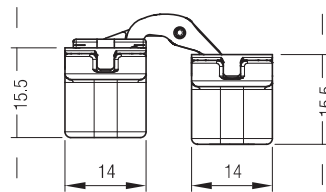

K6100 ZAMA	
Art. K 6100 CS (Art. K 61 COVER CS: included) 180° - Türband, chrom matt „F1“ 180° - Hinge satin chrome "F1" 180° Scharnier chrom mat "F1"	
Art. K 6100 BR (Art. K 61 COVER NR: included) 180° - Türband, schwarz 180° - Hinge black 180° Scharnier gebruinteerd	

Passende Zubehöre Compatible accessories Bijpassende accessoires	
Art. K 61 COVER BI Abdeckung, weiß RAL 9016 Frontal Covering white RAL 9016 Afdekkapje wit RAL 9016	120 pcs
Art. K 61 COVER CS Abdeckung, grau Pantone 877C Frontal Covering gray Pantone 877C Afdekkapje grijs Pantone 877C	120 pcs
Art. K 61 COVER MR Abdeckung, braun RAL 8014 Frontal Covering brown RAL 8014 Afdekkapje bruin RAL 8014	120 pcs
Art. K 61 COVER NR Abdeckung, schwarz RAL 9011 Frontal Covering black RAL 9011 Afdekkapje zwart RAL 9011	120 pcs
Art. K 61 COVER RO Abdeckung, rot RAL 3002 Frontal Covering red RAL 3002 Afdekkapje rood RAL 3002	120 pcs

Getestet an Türen: min. Stärke 18 mm - max. Höhe 2100 mm -
Breite max. 600 mm. Für größere Abmessungen als den ange-
gebenen sowie Anwendungen mit zusätzlichem Zubehör, bitte
Machbarkeit bei Krona Koblenz anfragen.
Tested on doors: thickness min. 18 mm - height max. 2100 mm -
width max. 600 mm. For the larger dimension than those indicated
and additional accessories application, please ask Krona Koblenz for
feasibility.
Getest op deuren: min. Dikte 18mm - max. Hoogte 2100mm -
Breedte max. 600mm. Voor langere lengten dan aangegeven en de
extra accessoires die te gebruiken zijn, kunt u bij Krona Koblenz naar
de mogelijkheden vragen.