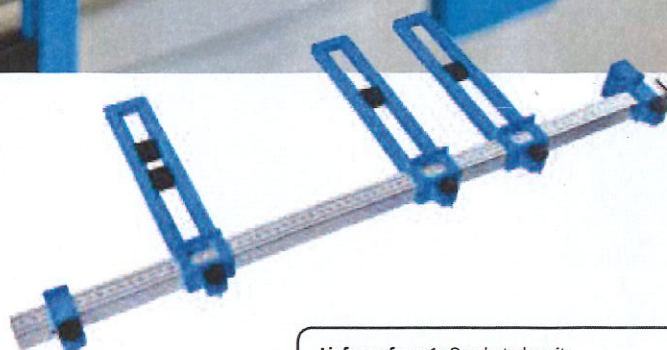

## S-Bohrlehre

*S-Drill jig*

- **für Türen, Kastentüren und Schubläden geeignet**  
*suitable for doors, cabinet doors and drawers*
- **exakte und schnelle Bohrung für Möbelknöpfe, Türgriffe uvm.**  
*precise and quick drilling for furniture knobs, door handles and many more*
- **Loch- und Seitenabstand individuell einstellbar**  
*distance between the holes and the side can be set individual*

**Lieferumfang:** 1x Quadratrohr mit Skalierung, 1x Verlängerung 700 mm, 3x Skalenteil, 1x Endanschlag, 1x Zwischenanschlag, 1x Spiralbohrer Ø 4,5 mm, 1x Innensechskant-Schlüssel 2,5 mm, 4x Bohrbuchse;

**Scope of delivery:** 1x square tube with scale, 1x 700 mm extension, 3x scale divisions, 1x end stop, 1x intermediate stop, 1x spiral drill Ø 4.5 mm, 1x Allen key 2.5 mm, 4x drill guides;

Art. Nr. <i>Item No.</i>	Beschreibung <i>Description</i>	PE <i>PU</i>	PG <i>PG</i>
 PWE0053	<b>S-Bohrlehre Set mit Verlängerung</b> <i>S-drill jig Set with extension</i>	Stück <i>single</i>	10
 PWE0068	<b>S-Bohrlehre Set ohne Verlängerung</b> <i>S-drill jig Set without extension</i>	Stück <i>single</i>	10
<b>Zubehör / Ersatzteile</b> <i>Accessories / spare parts</i>			
 PEB0165	<b>Quadratrohr mit Skalierung</b> <i>Square tube with scale</i>	Stück <i>single</i>	14
 PET0067	<b>Verlängerung 700 mm</b> <i>Extension 700 mm</i>	Stück <i>single</i>	14
 PEB0163	<b>Skalenteil</b> <i>Scale divisions</i>	Stück <i>single</i>	14
 PEB0164	<b>Zwischenanschlag</b> <i>Intermediate stop</i>	Stück <i>single</i>	14
 PEB0162	<b>Endanschlag</b> <i>End stop</i>	Stück <i>single</i>	14
 PEB0147	<b>Bohrbuchse komplett</b> <i>Drilling bush complete</i>	Stück <i>single</i>	14